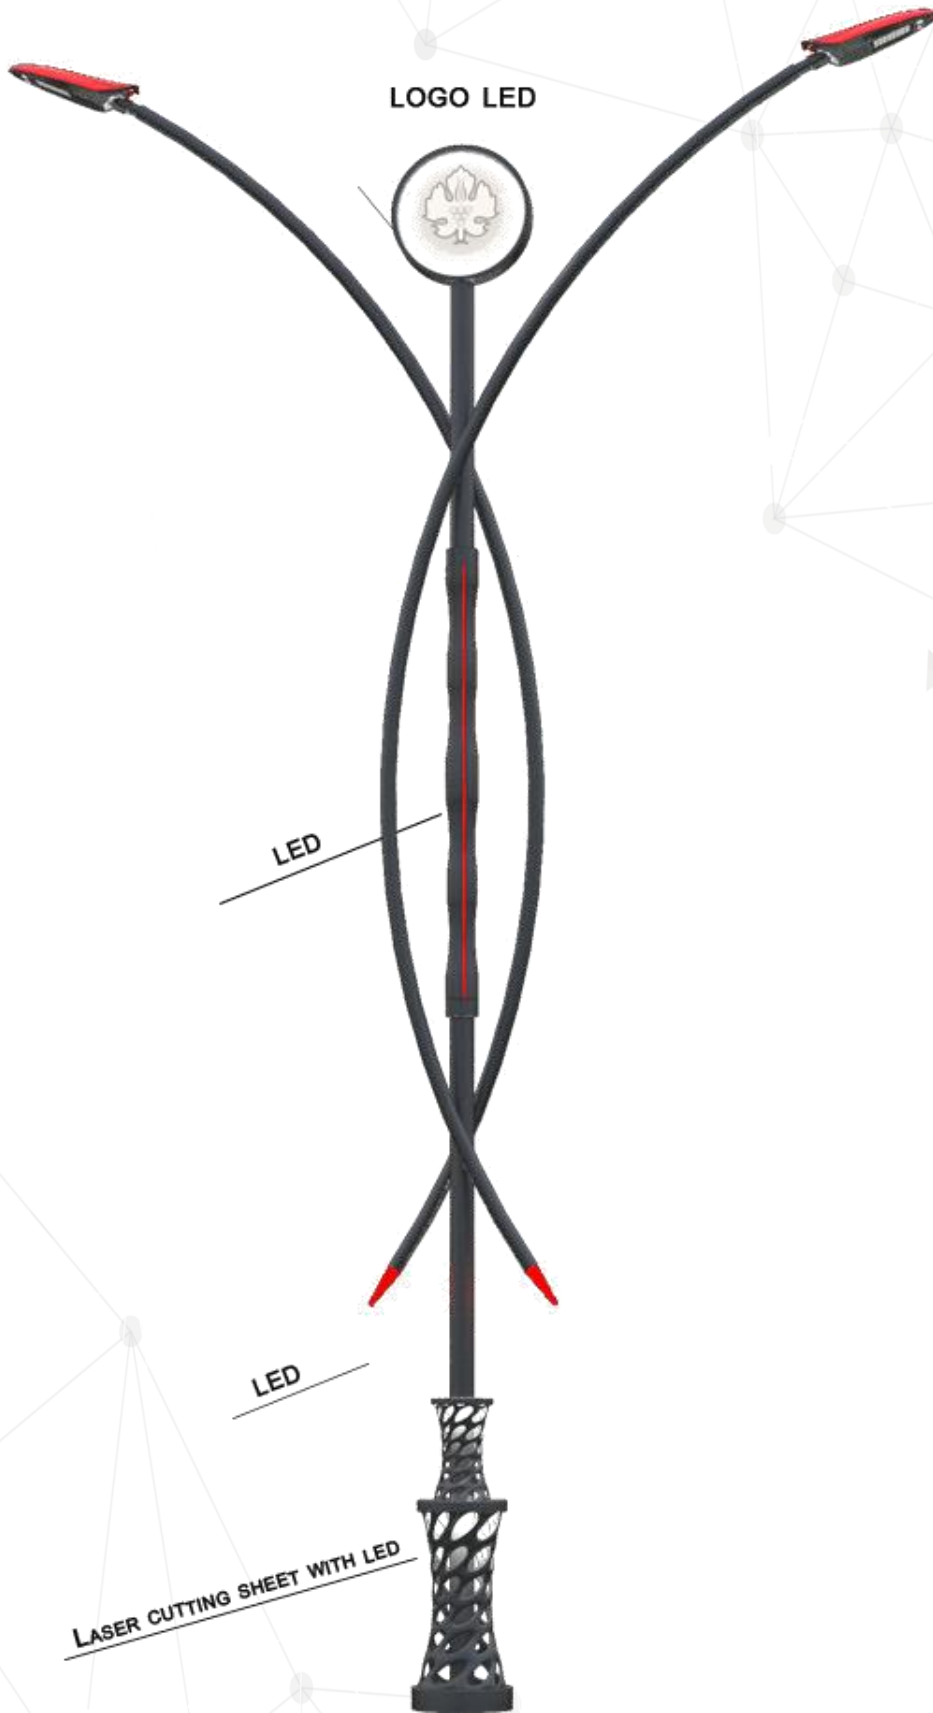

Ferro 23 54

ALL COLORS

230 V.
50 Hz.

IP 55

LED MODULE
20W/45W

E27 LED

G12 HQI-T
150W

E27 SON-T
70W

E27 HQL
160W