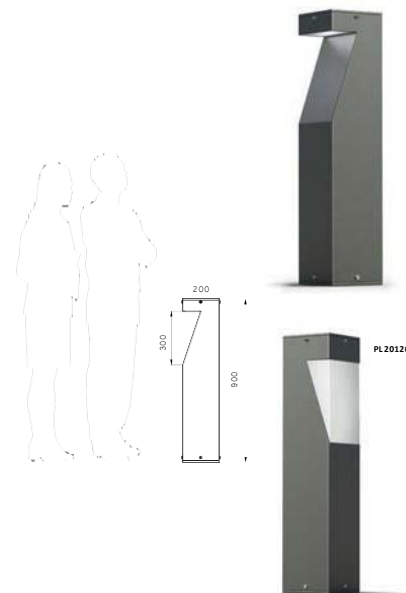

E27 HQL  
160W

Ferro30 300

Ferro30 340

Ferro 30 295

Ferro 30 345

Ferro 30 346

ALL COLORS

230 V.  
50 Hz.