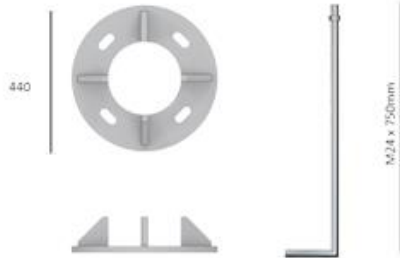

# Ferro 23 70

**ERRO**  
AYDINLATMA

LED AYDINLATMALI TEPE SÜSÜ

ALÜMİNYUM KADEME SÜSÜ

ALÜMİNYUM ENJEKSİYON KELEPÇE

ALÜMİNYUM KONSOL BİRLEŞİM SÜSÜ

ALÜMİNYUM VİNE

ÇELİK RAYONLU DİŞLİ VİNE BİRLEŞİMİ