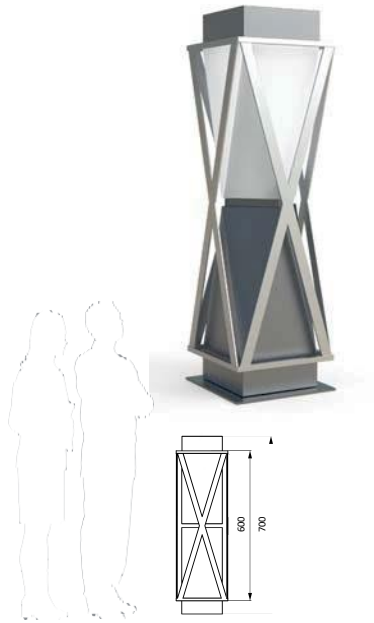

E27 HQL  
160W

Ferro30 300

Ferro30 340

Ferro 30 295

Ferro 30 345

Ferro 30 346

ALL COLORS

230 V.  
50 Hz.