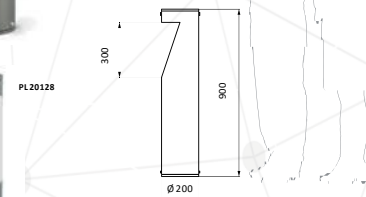

Ferro 23 145

Ferro 30 080

Ferro30 081

Ferro 30 082

Ferro 30 310