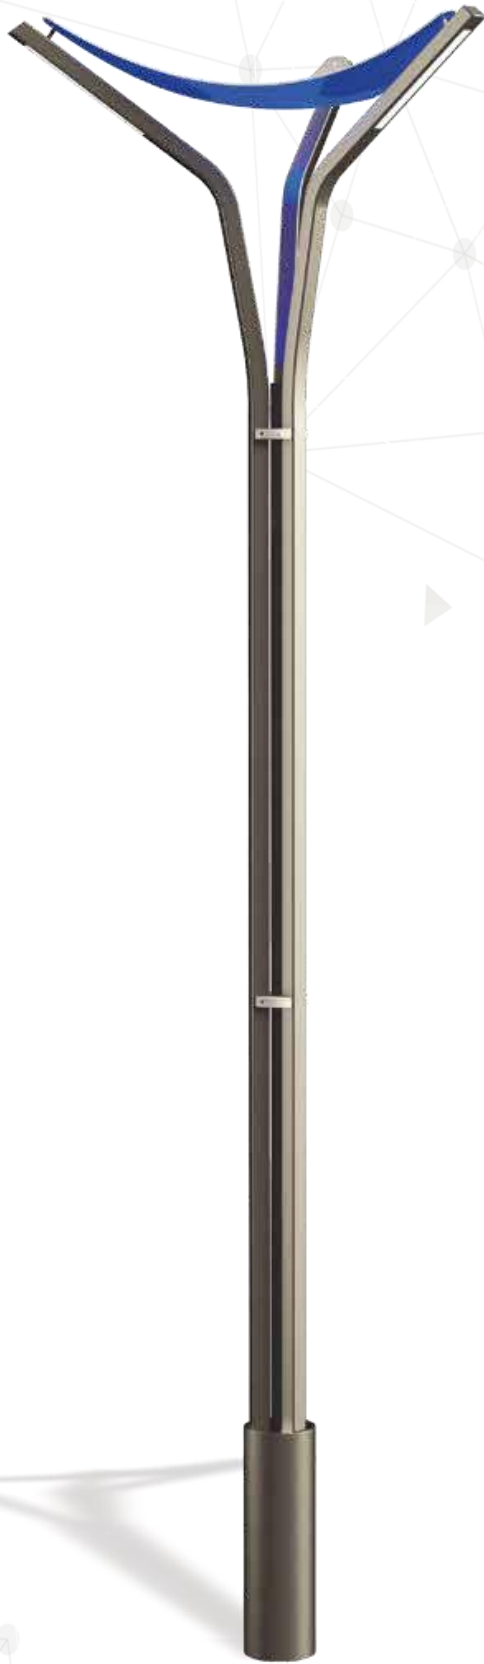

Ferro 23 127

KELVIN / LUMENLAMP	CODE

Ferro 50300. x50W LED   3000K / 5750
lm

ALL COLORS

230 V.
50 Hz.

IP 55

LED MODULE
20W/45W

E27 LED

G12 HQI-T
150W

E27 SON-T
70W

E27 HQL
160W