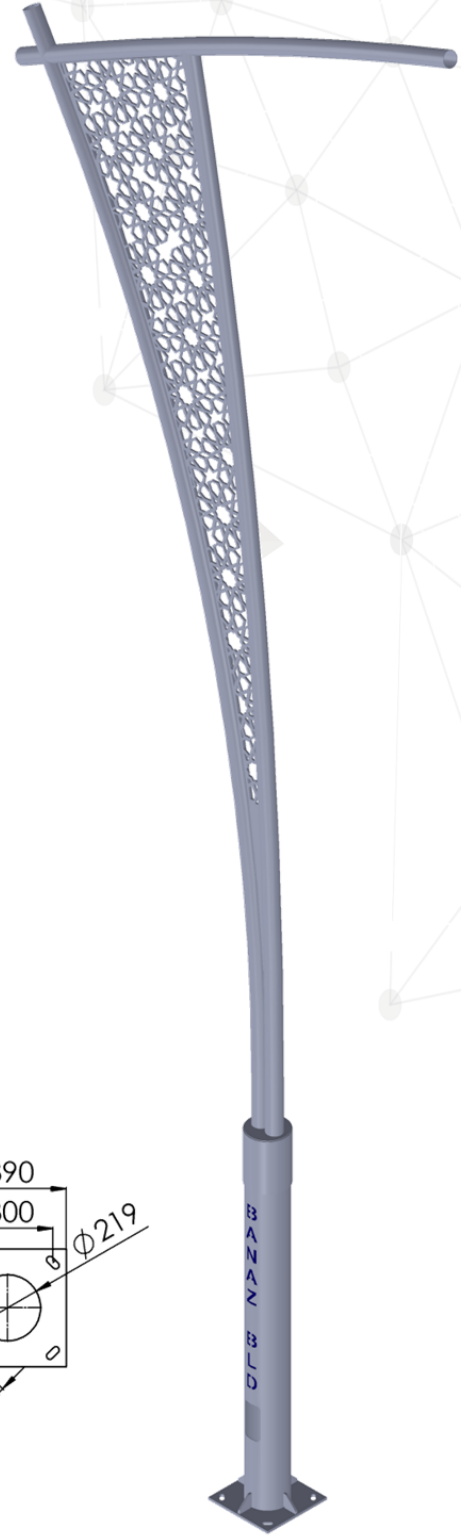

Ferro 23 71

ALL COLORS

230 V.
50 Hz.

IP 55

LED MODULE
20W/45W

E27 LED

G12 HQI-T
150W

E27 SON-T
70W

E27 HQL
160W