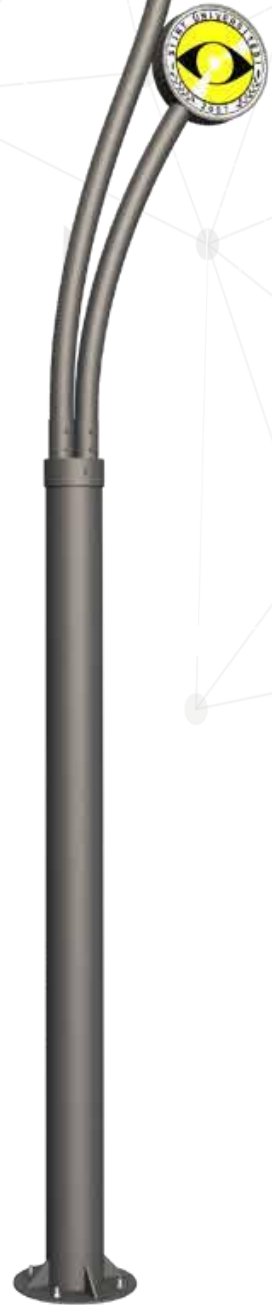

# Ferro 23 104

ERRO  
AYDINLATMA

LAMP	CODE	KELVIN / LUMEN
<b>NY70016.45</b>	45W LED	3000K / 5175 lm
<b>NY70016.60</b>	60W LED	3000K / 6900 lm

Alternatif tasarımlar yapılabilir. •  
Alternative designs can be made. •