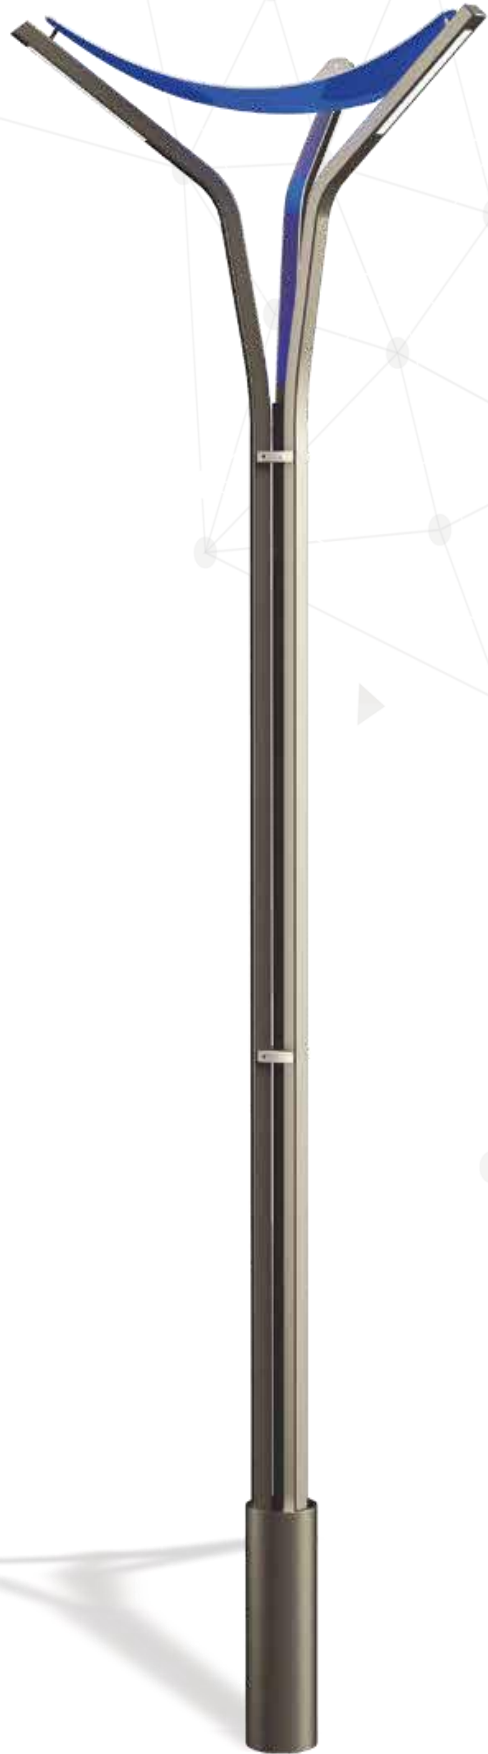

Ferro 23 142

KELVIN / LUMENLAMP	CODE
NY50300.50 3x50W LED 3000K / 5750 lm	

ALL COLORS

230 V.
50 Hz.

IP 55

LED MODULE
20W/45W

E27 LED

G12 HQI-T
150W

E27 SON-T
70W

E27 HQL
160W